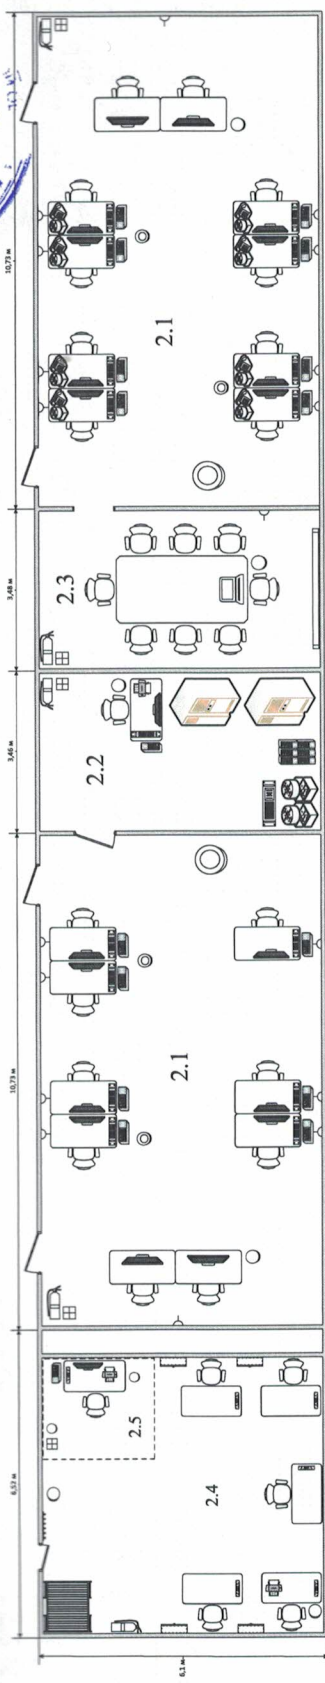

Компютърна
Сетива и системно оборудване
Обща площ на площта 367,7 м²

Спецификациите оборудване

№	Учредено	№	Учредено	Имяна
1	Сети	15	Сетива	Сетива
2	Сети коммутатори	16	Сетива	Сетива
3	Мурата уред	17	Сетива	Сетива
4	Оптуратори	18	Сетива	Сетива
5	Акселери			
6	Решетки 2000			
7	Принтер			
8	Монитор			
9	Рибна стеница			
10	ИДИ			
11	Уред			
12	Сетива системно оборудване			
13	Пороб			
14	Имяна на обекта			

Успецификациите оборудване

№	Имяна	Площ
2	Матрични Сетива системно оборудване	397,7 м ²
2.1	Рибна стеница	100 м ²
2.2	Сетива	21,0 м ²
2.3	Принтер	21,0 м ²
2.4	Компютърно оборудване, мурата уред	397,7 м ²
2.5	Рибна стеница	397,7 м ²